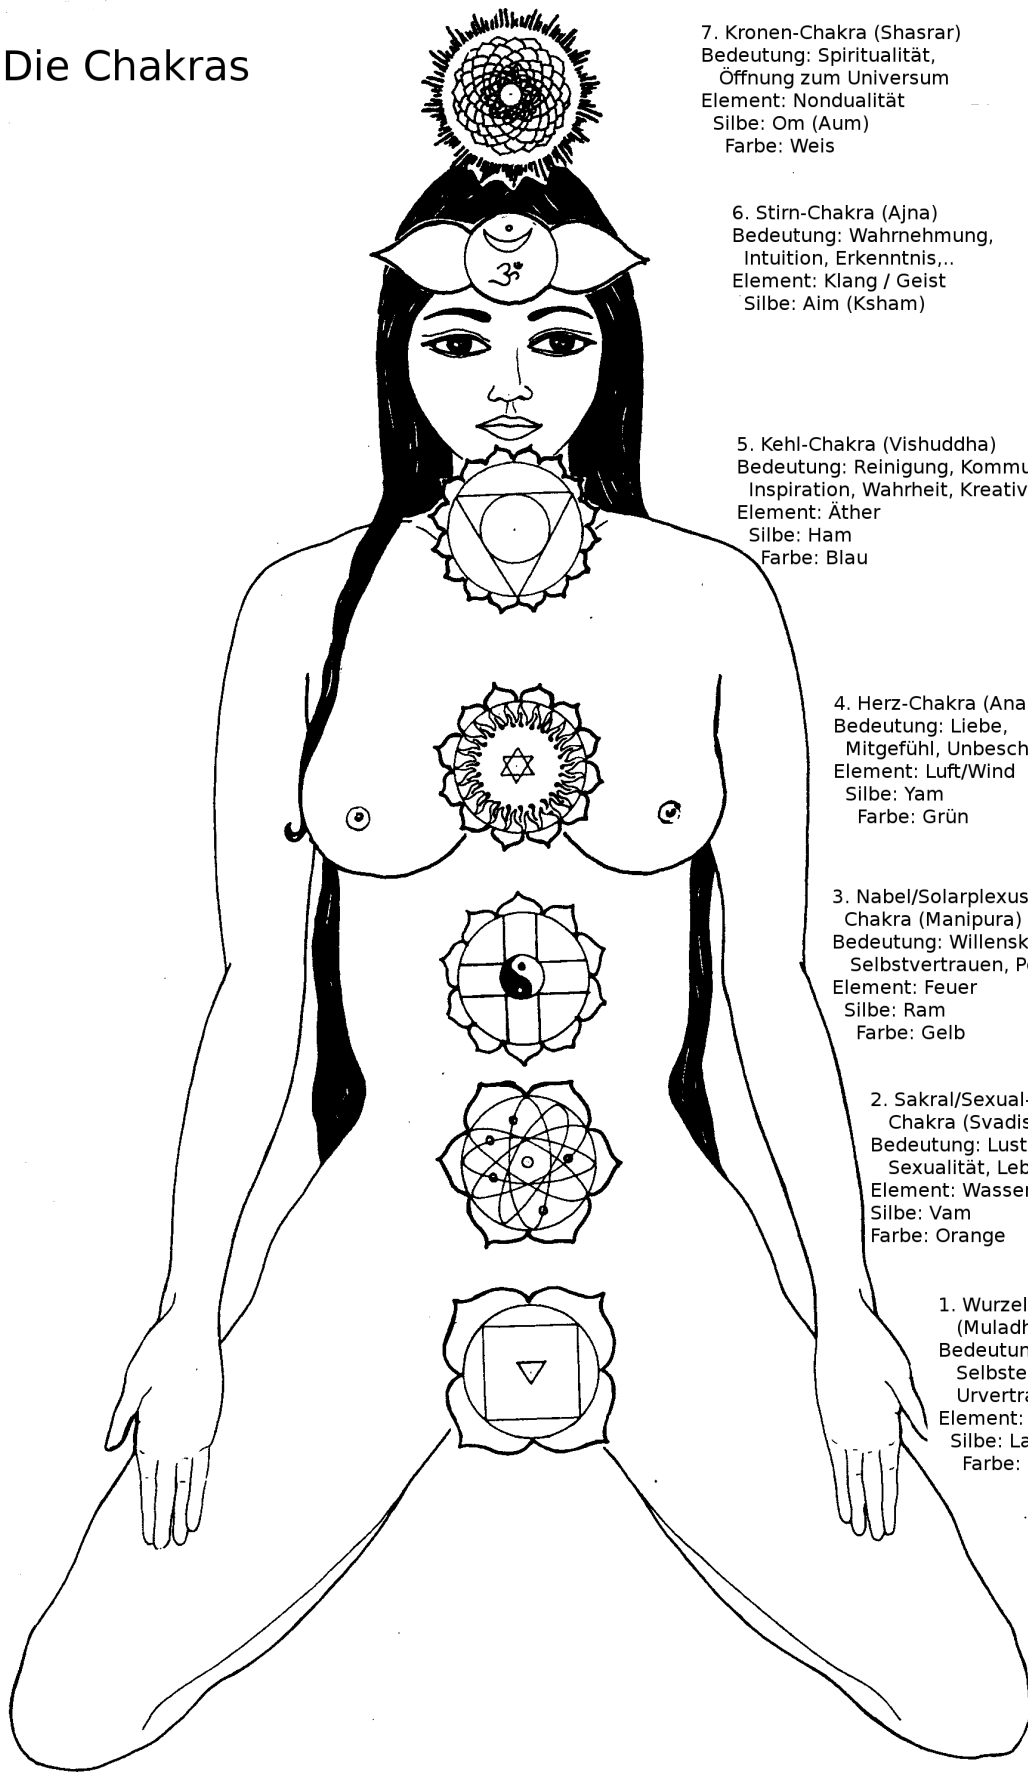

## Traditionelle Symbole

7. Kronen-Chakra (Shasrar)  
 Bedeutung: Spiritualität,  
 Öffnung zum Universum  
 Element: Nondualität  
 Silbe: Om (Aum)  
 Farbe: Weiss

6. Stirn-Chakra (Ajna)  
 Bedeutung: Wahrnehmung,  
 Intuition, Erkenntnis,...  
 Element: Klang / Geist  
 Silbe: Aim (Ksham)

5. Kehl-Chakra (Vishuddha)  
 Bedeutung: Reinigung, Kommunikation,  
 Inspiration, Wahrheit, Kreativität  
 Element: Äther  
 Silbe: Ham  
 Farbe: Blau

4. Herz-Chakra (Anahata)  
 Bedeutung: Liebe,  
 Mitgefühl, Unbeschädigt, ...  
 Element: Luft/Wind  
 Silbe: Yam  
 Farbe: Grün

3. Nabel/Solarplexus-  
 Chakra (Manipura)  
 Bedeutung: Willenskraft,  
 Selbstvertrauen, Persönlichkeit  
 Element: Feuer  
 Silbe: Ram  
 Farbe: Gelb

2. Sakral/Sexual-  
 Chakra (Svadisthana)  
 Bedeutung: Lustbetonte  
 Sexualität, Lebenskraft, ...  
 Element: Wasser  
 Silbe: Vam  
 Farbe: Orange

1. Wurzel-Chakra  
 (Muladhara)  
 Bedeutung: Materie,  
 Selbsterhaltung,  
 Urvertrauen  
 Element: Erde  
 Silbe: Lam  
 Farbe: Rot